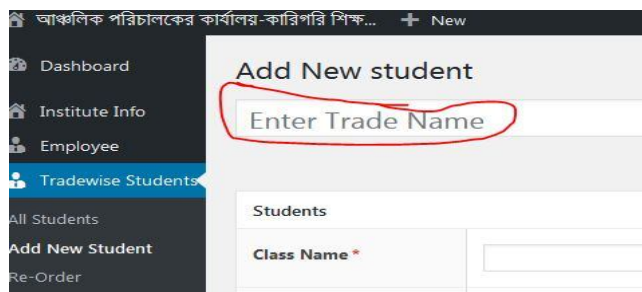

Tradewise Students Menu

01/ evg cvtkp **Tradewise Student** tgyby_#K Add New G #KK Ki#j #btPi Q#e gZ GK#U DB#Uv Avm#e/ tmL#v#b jvj #P#yZ #d#i tU#W#i bvg #j L#y/ AZtci mKj #d#i c#yb K#i **Publish** evU#b #KK Kiab/ Gfv#e Ab# tUW_#tjv G#Ki ci GK G#U#`#b/ Av# **Publish** evU#b #KK Kiab/