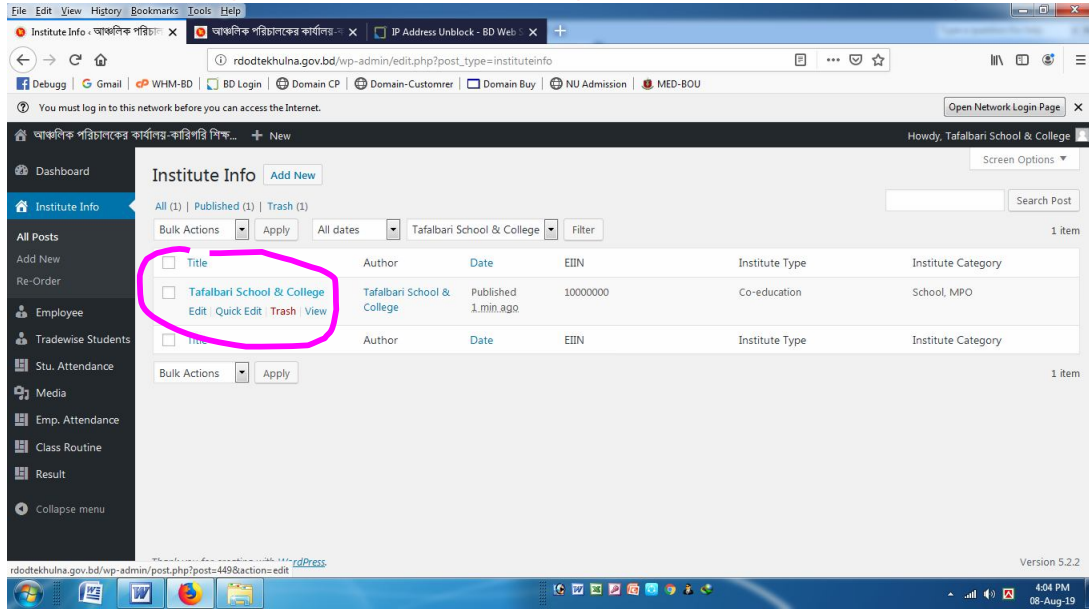

Status: Draft [Edit](#)

Visibility: Public [Edit](#)

[Publish immediately](#)

Publish

Post Attributes

Order

03/ cŏZŏtbi Z_ "Avc†WU/msthvRb/mstkvab Kivi Rb" All Institute G
WKK Kiab/ w†Pi w†bku†j y" Kiab/ Gfv†e GKW DB†Uv Av†te/