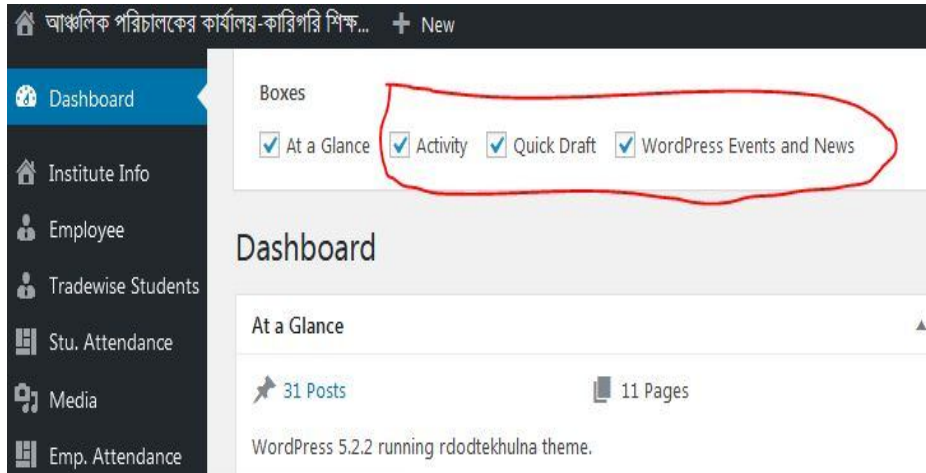

- 05/ Zvici wbtPi jvj wPwYz Nti i wZbW wJK (w) wPy DwTq w`b/