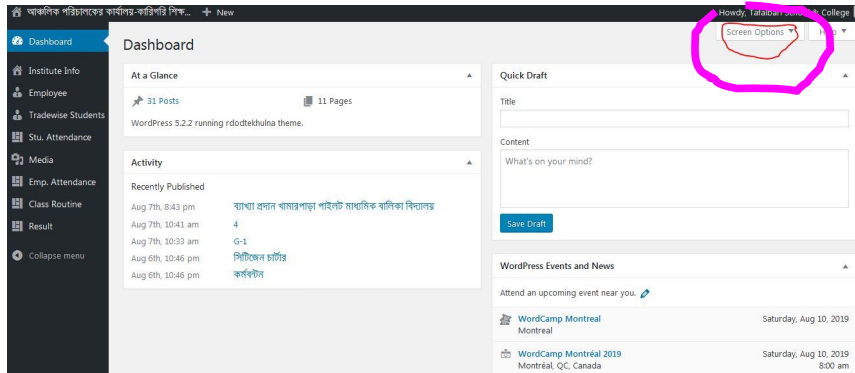

WwUv GwU^ag'vbgvj t

- 01/ c0tg Dcti t`qv AvAj K Awdmi I tqemvBtU c0ek Kiab/
- 02/ Zvici tgbvri t_tK j MBb G wKK Kiab/
- 03/ Zvici AvAj K Awdm t_tK c0E BDRvi AvBwW I cvmI qvWw b/
- Zvici j MBb G wKK Kiab/

- 04/ wPci QveI gZ GKwU W'vmtvW@Avmtv/ Zvici jvj wPwYz Screen Option G`v#b wKK Kiab/

- 05/ Zvici wbtPi jvj wPwYz Nti i wZbW wJK (w) wPy DwTq w`b/

- 06/ Avevi I Screen Option G wKK Kiab/