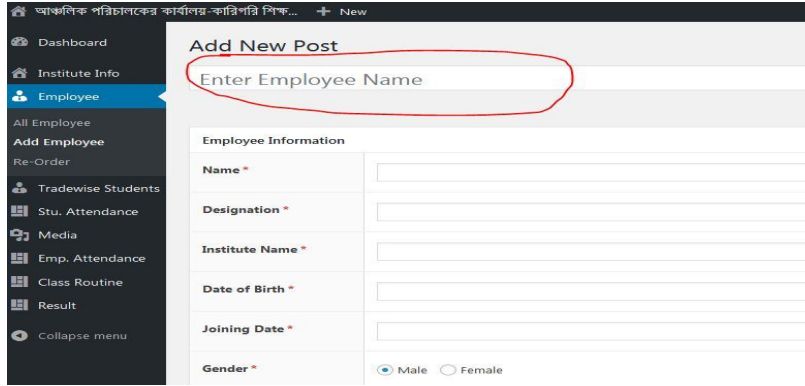

Employee Information Menu

01/ evg cvtkp **Employee** tgyby_#K Add Employee G #KK Kiab/ #btPi gZ K#i GK#U

DB#Uv Avm#e/ Zvicvi jvj #P#yZ #v#b #k#yK/KgP#vixi bvg #j L#y/ Zvicvi #btPi mKj #d#i #tjv c#yb Kiab/