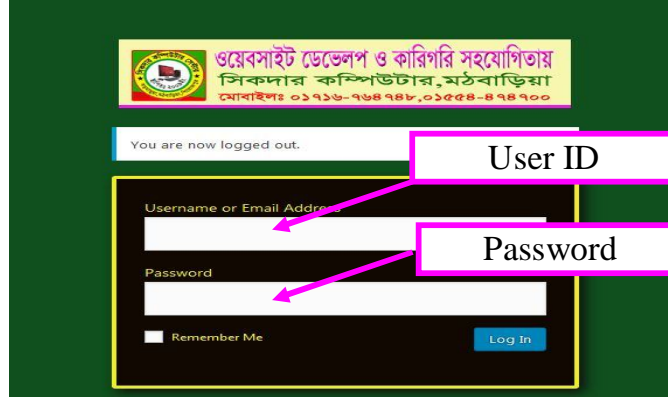

WwUv GwU^ag'vbgvj t

- 01/ c0tg Dcti t`qv AvAj K Awdmi I tqemvBtU c0ek Kiab/
- 02/ Zvici tgbvri t_tK j MBb G wKK Kiab/
- 03/ Zvici AvAj K Awdm t_tK c0E BDRvi AvBwW I cvmI qvWw b/
- Zvici j MBb G wKK Kiab/

- 04/ wPci QveI gZ GKwU W'vmtvW@Avmtv/ Zvici jvj wPwYz Screen Option G`v#b wKK Kiab/